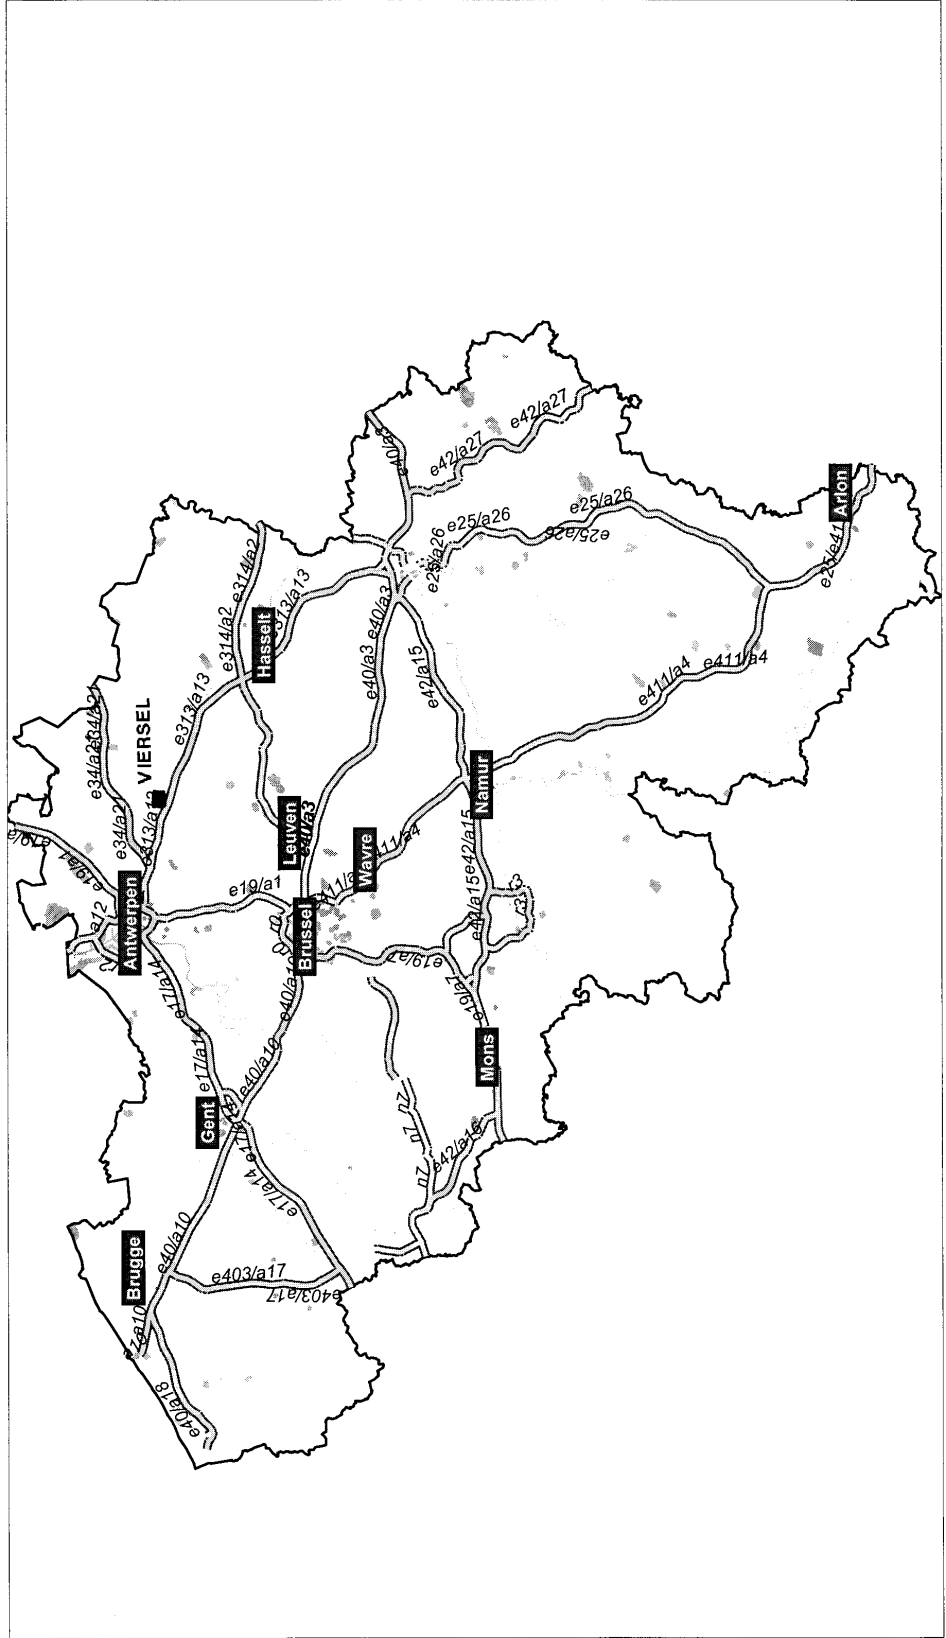

- Waterloop
- Autosnelweg
- Nationale weg met 4 rijstroken
- Nationale weg
- Hoofdweg
- Secundaire weg

- Lokale weg
- Park
- Spoorweg
- Reisweg
- Metrostation

- Station
- Luchthaven
- Tankstation (Autosnelwegen)
- Wegrestaurant
- Centraal punt van de straat

	Waterloop		Lokale weg		Station
	Autosnelweg		Park		Luchthaven
	Nationale weg met 4 rijstroken		Spoorweg		Wegrestaurant
	Nationale weg		Reisweg		Centraal punt van de straat
	Hoofdweg		Metrostation		
	Secundaire weg				

- |  |                                |  |                             |
|--|--------------------------------|--|-----------------------------|
|  | Waterloop                      |  | Luchthaven                  |
|  | Autosnelweg                    |  | Tankstation (Autosnelwegen) |
|  | Nationale weg met 4 rijstroken |  | Wegrestaurant               |
|  | Nationale weg                  |  | Centraal punt van de straat |
|  | Hoofdweg                       |  |                             |
|  | Secundaire weg                 |  |                             |
|  | Lokale weg                     |  | Park                        |
|  | Spoonweg                       |  | Reisweg                     |
|  | Metrostation                   |  |                             |